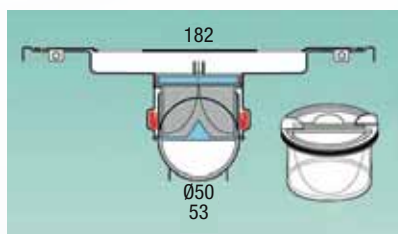

gebo® DRAIN

Új padlóösszefolyók száraz búzzárral

Csökkentett magasság

Nagyobb kifolyási teljesítmény

Tökéletes búzzárás

Új padlóösszefolyók membrános búzzárral

AISI 304 nemesacél

Magasság: 50 mm/54 mm

Kifolyási teljesítmény: 30 l/perc

Teherbírás: 300/400 kg

Írnyba állítható
könyök

Cikkszám	Méret	Nettó listaár (Ft)
21.12810 21.12910	96x96 mm	9 023
21.12810V 21.12910V	96x96 mm, imbuszcsavarral	12 577
21.12815 21.12915	146x146 mm	12 948
21.12815V 21.12915V	146x146 mm, imbuszcsavarral	18 077
21.12920V	196x196 mm, imbuszcsavarral	32 280

21.12810

21.12815

21.12910

21.12915

21.12920V

gebo®

Gebo SEE Kft.
1044 Budapest, Ipari park u. 9.

Tel. + 36 1 445 1760
Fax + 36 1 445 1770

Email info@gebo.hu
Internet www.gebo.hu