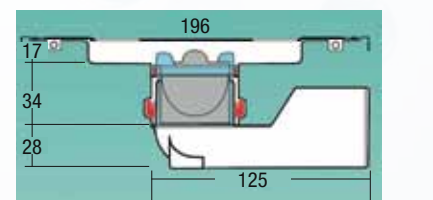

gebo® DRAIN

Új padlóösszefolyók száraz búzzárral

Csökkentett magasság

Nagyobb kifolyási teljesítmény

Tökéletes búzzárás

Új padlóösszefolyók membrános búzzárral

AISI 304 nemesacél

Magasság: 50 mm/54 mm

Kifolyási teljesítmény: 30 l/perc

Teherbírás: 300/400 kg

Írnyba állítható
könyök

Cikkszám	Méret	Nettó listaár (Ft)
21.12810 21.12910	96x96 mm	9 023
21.12810V 21.12910V	96x96 mm, imbuszcsavarral	12 577
21.12815 21.12915	146x146 mm	12 948
21.12815V 21.12915V	146x146 mm, imbuszcsavarral	18 077
21.12920V	196x196 mm, imbuszcsavarral	32 280

21.12810

21.12815

21.12910

21.12915

21.12920V

gebo®

Gebo SEE Kft.
1044 Budapest, Ipari park u. 9.

Tel. + 36 1 445 1760
Fax + 36 1 445 1770

Email info@gebo.hu
Internet www.gebo.hu