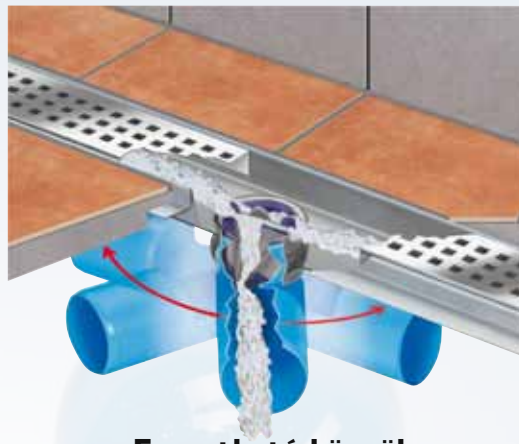

gebo[®] DRAIN

Forradalmian új zuhanyösszefolyó!

Forgatható könyök

Hatékonyabb
SZÁRAZ búzzár

Csökkentett
magasság

Nagyobb kifolyási teljesítmény

Keskenyebb dizájn

Új szifonrendszer

Az új szifonrendszerrel egy **KESKENYEBB** és **ALACSONYABB** zuhanyösszefolyót fejlesztettünk ki.

- **AISI 304** nemesacél
- **Szélesség: 70 mm**
- **Műanyag**, kivehető száraz búzzár membrános rendszerrel
- **ø 50 mm-es** alsó kifolyás, kifolyócsornál csőütkező és EPDM tömítés
- **Forgatható ABS** könyökkel ø 50 mm-es vízszintes lefolyócsőhöz csatlakoztatható
- **Kifolyási teljesítmény: 32,5 l/perc**
- **Hosszúság: 300-1000 mm**
- **Magasság: 67 mm (könyök nélkül) / 95 mm (könyökkel)**