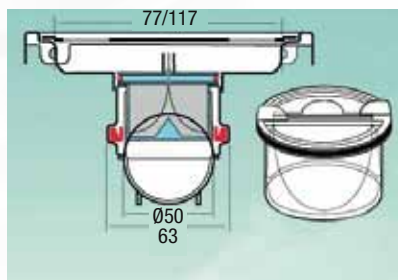

gebo® DRAIN

Új padlóösszefolyók száraz búzzárral

Csökkentett magasság

Nagyobb kifolyási teljesítmény

Tökéletes búzzárás

Új padlóösszefolyók membrános búzzárral

AISI 304 nemesacél

Magasság: 50 mm/54 mm

Kifolyási teljesítmény: 30 l/perc

Teherbírás: 300/400 kg

Írnyba állítható
könyök

Cikkszám	Méret	Nettó listaár (Ft)
21.12810 21.12910	96x96 mm	9 023
21.12810V 21.12910V	96x96 mm, imbuszcsavarral	12 577
21.12815 21.12915	146x146 mm	12 948
21.12815V 21.12915V	146x146 mm, imbuszcsavarral	18 077
21.12920V	196x196 mm, imbuszcsavarral	32 280

21.12810

21.12815

21.12910

21.12915

21.12920V

gebo®

Gebo SEE Kft.
1044 Budapest, Ipari park u. 9.

Tel. + 36 1 445 1760
Fax + 36 1 445 1770

Email info@gebo.hu
Internet www.gebo.hu