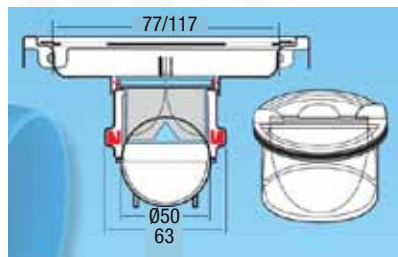

gebo® DRAIN

Új padlóösszefolyók száraz búzzárral

Csökkentett magasság

Nagyobb kifolyási teljesítmény

Tökéletes búzzárás

Új padlóösszefolyók membrános búzzárral

AISI 304 nemesacél

Magasság: 50 mm/54 mm

Kifolyási teljesítmény: 30 l/perc

Teherbírás: 300/400 kg

Írnyba állítható
könyök

Cikkszám	Méret	Nettó listaár (Ft)
21.12810 21.12910	96x96 mm	9 023
21.12810V 21.12910V	96x96 mm, imbuszcsavarral	12 577
21.12815 21.12915	146x146 mm	12 948
21.12815V 21.12915V	146x146 mm, imbuszcsavarral	18 077
21.12920V	196x196 mm, imbuszcsavarral	32 280

21.12810

21.12815

21.12910

21.12915

21.12920V

gebo®

Gebo SEE Kft.
1044 Budapest, Ipari park u. 9.

Tel. + 36 1 445 1760
Fax + 36 1 445 1770

Email info@gebo.hu
Internet www.gebo.hu