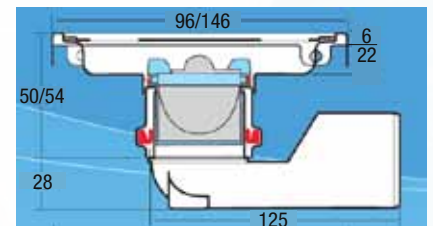

gebo® DRAIN

Új padlóösszefolyók száraz búzzárral

Csökkentett magasság

Nagyobb kifolyási teljesítmény

Tökéletes búzzárás

Új padlóösszefolyók membrános búzzárral

AISI 304 nemesacél

Magasság: 50 mm/54 mm

Kifolyási teljesítmény: 30 l/perc

Teherbírás: 300/400 kg

Írnyba állítható
könyök

Cikkszám	Méret	Nettó listaár (Ft)
21.12810 21.12910	96x96 mm	9 023
21.12810V 21.12910V	96x96 mm, imbuszcsavarral	12 577
21.12815 21.12915	146x146 mm	12 948
21.12815V 21.12915V	146x146 mm, imbuszcsavarral	18 077
21.12920V	196x196 mm, imbuszcsavarral	32 280

21.12810

21.12815

21.12910

21.12915

21.12920V

gebo®

Gebo SEE Kft.
1044 Budapest, Ipari park u. 9.

Tel. + 36 1 445 1760
Fax + 36 1 445 1770

Email info@gebo.hu
Internet www.gebo.hu