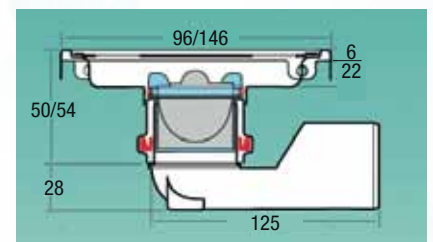

gebo® DRAIN

Új padlóösszefolyók száraz búzzárral

Csökkentett magasság

Nagyobb kifolyási teljesítmény

Tökéletes búzzárás

Új padlóösszefolyók membrános búzzárral

AISI 304 nemesacél

Magasság: 50 mm/54 mm

Kifolyási teljesítmény: 30 l/perc

Teherbírás: 300/400 kg

Írnyba állítható
könyök

Cikkszám	Méret	Nettó listaár (Ft)
21.12810 21.12910	96x96 mm	9 023
21.12810V 21.12910V	96x96 mm, imbuszcsavarral	12 577
21.12815 21.12915	146x146 mm	12 948
21.12815V 21.12915V	146x146 mm, imbuszcsavarral	18 077
21.12920V	196x196 mm, imbuszcsavarral	32 280

21.12810

21.12815

21.12910

21.12915

21.12920V

gebo®

Gebo SEE Kft.
1044 Budapest, Ipari park u. 9.

Tel. + 36 1 445 1760
Fax + 36 1 445 1770

Email info@gebo.hu
Internet www.gebo.hu